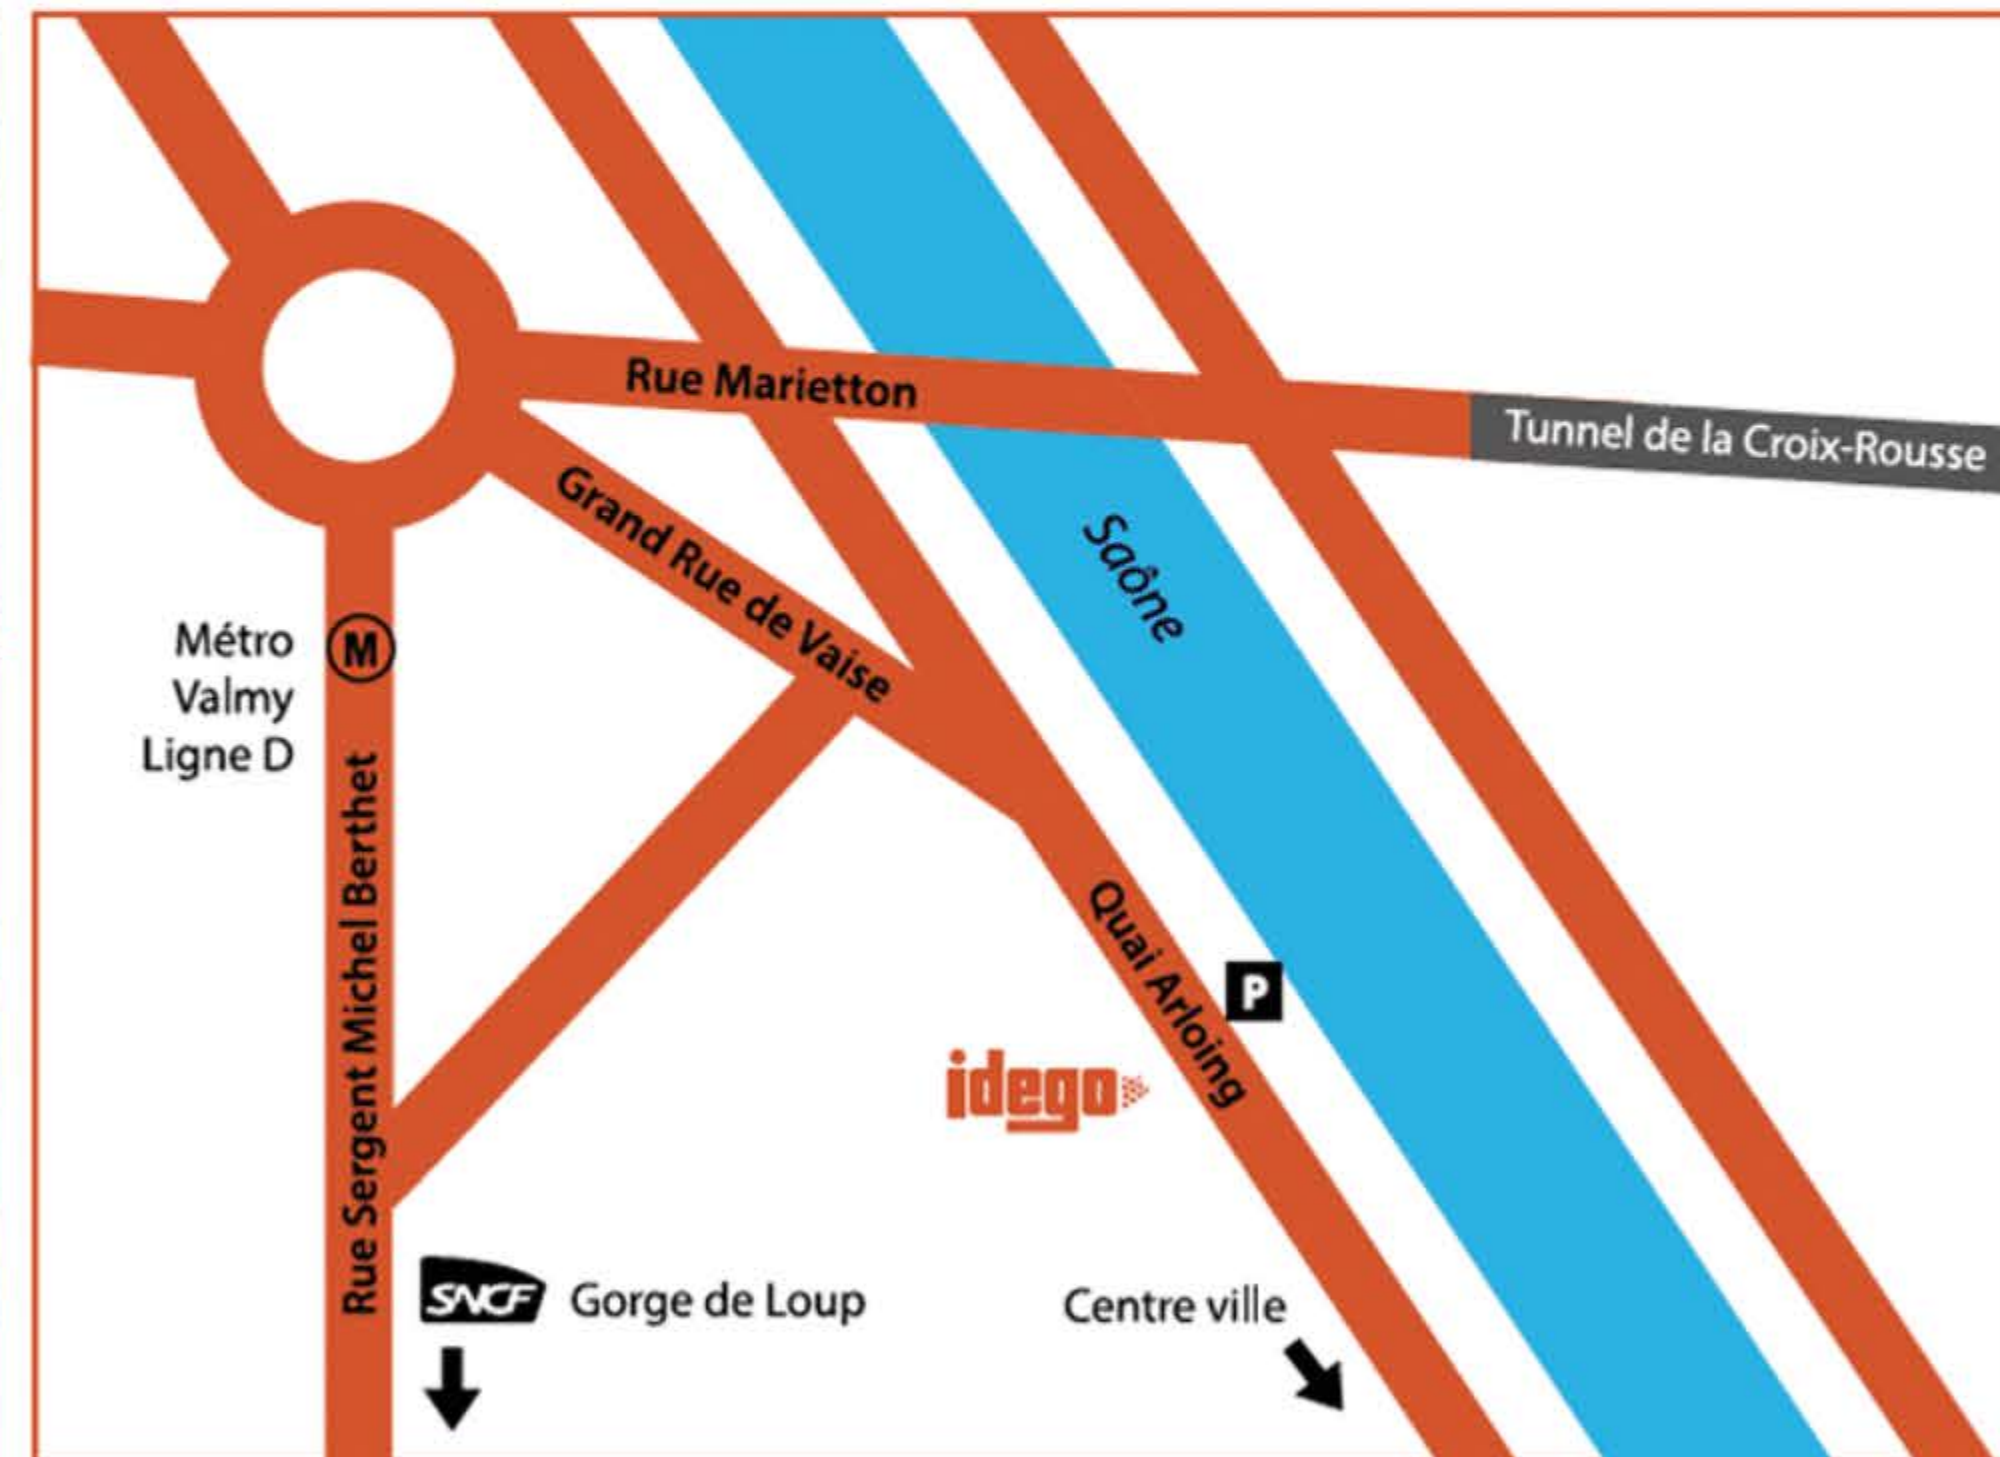

PARKING PONT MOUTON (200 places)
Entrée au niveau du 21 quai Arloing coté Saône.

PARKING GRATUIT SOUS PARKING PONT MOUTON
Entrée au niveau du 26 quai Arloing coté Saône.
Attention, fermé pendant période de crue !

IDEGO 16 Quai Arloing - 69009 Lyon
GPS latitude : 45.77280419999999
longitude : 4.809657300000026

TELEPHONES :
04.74.72.59.89
06.85.05.35.38